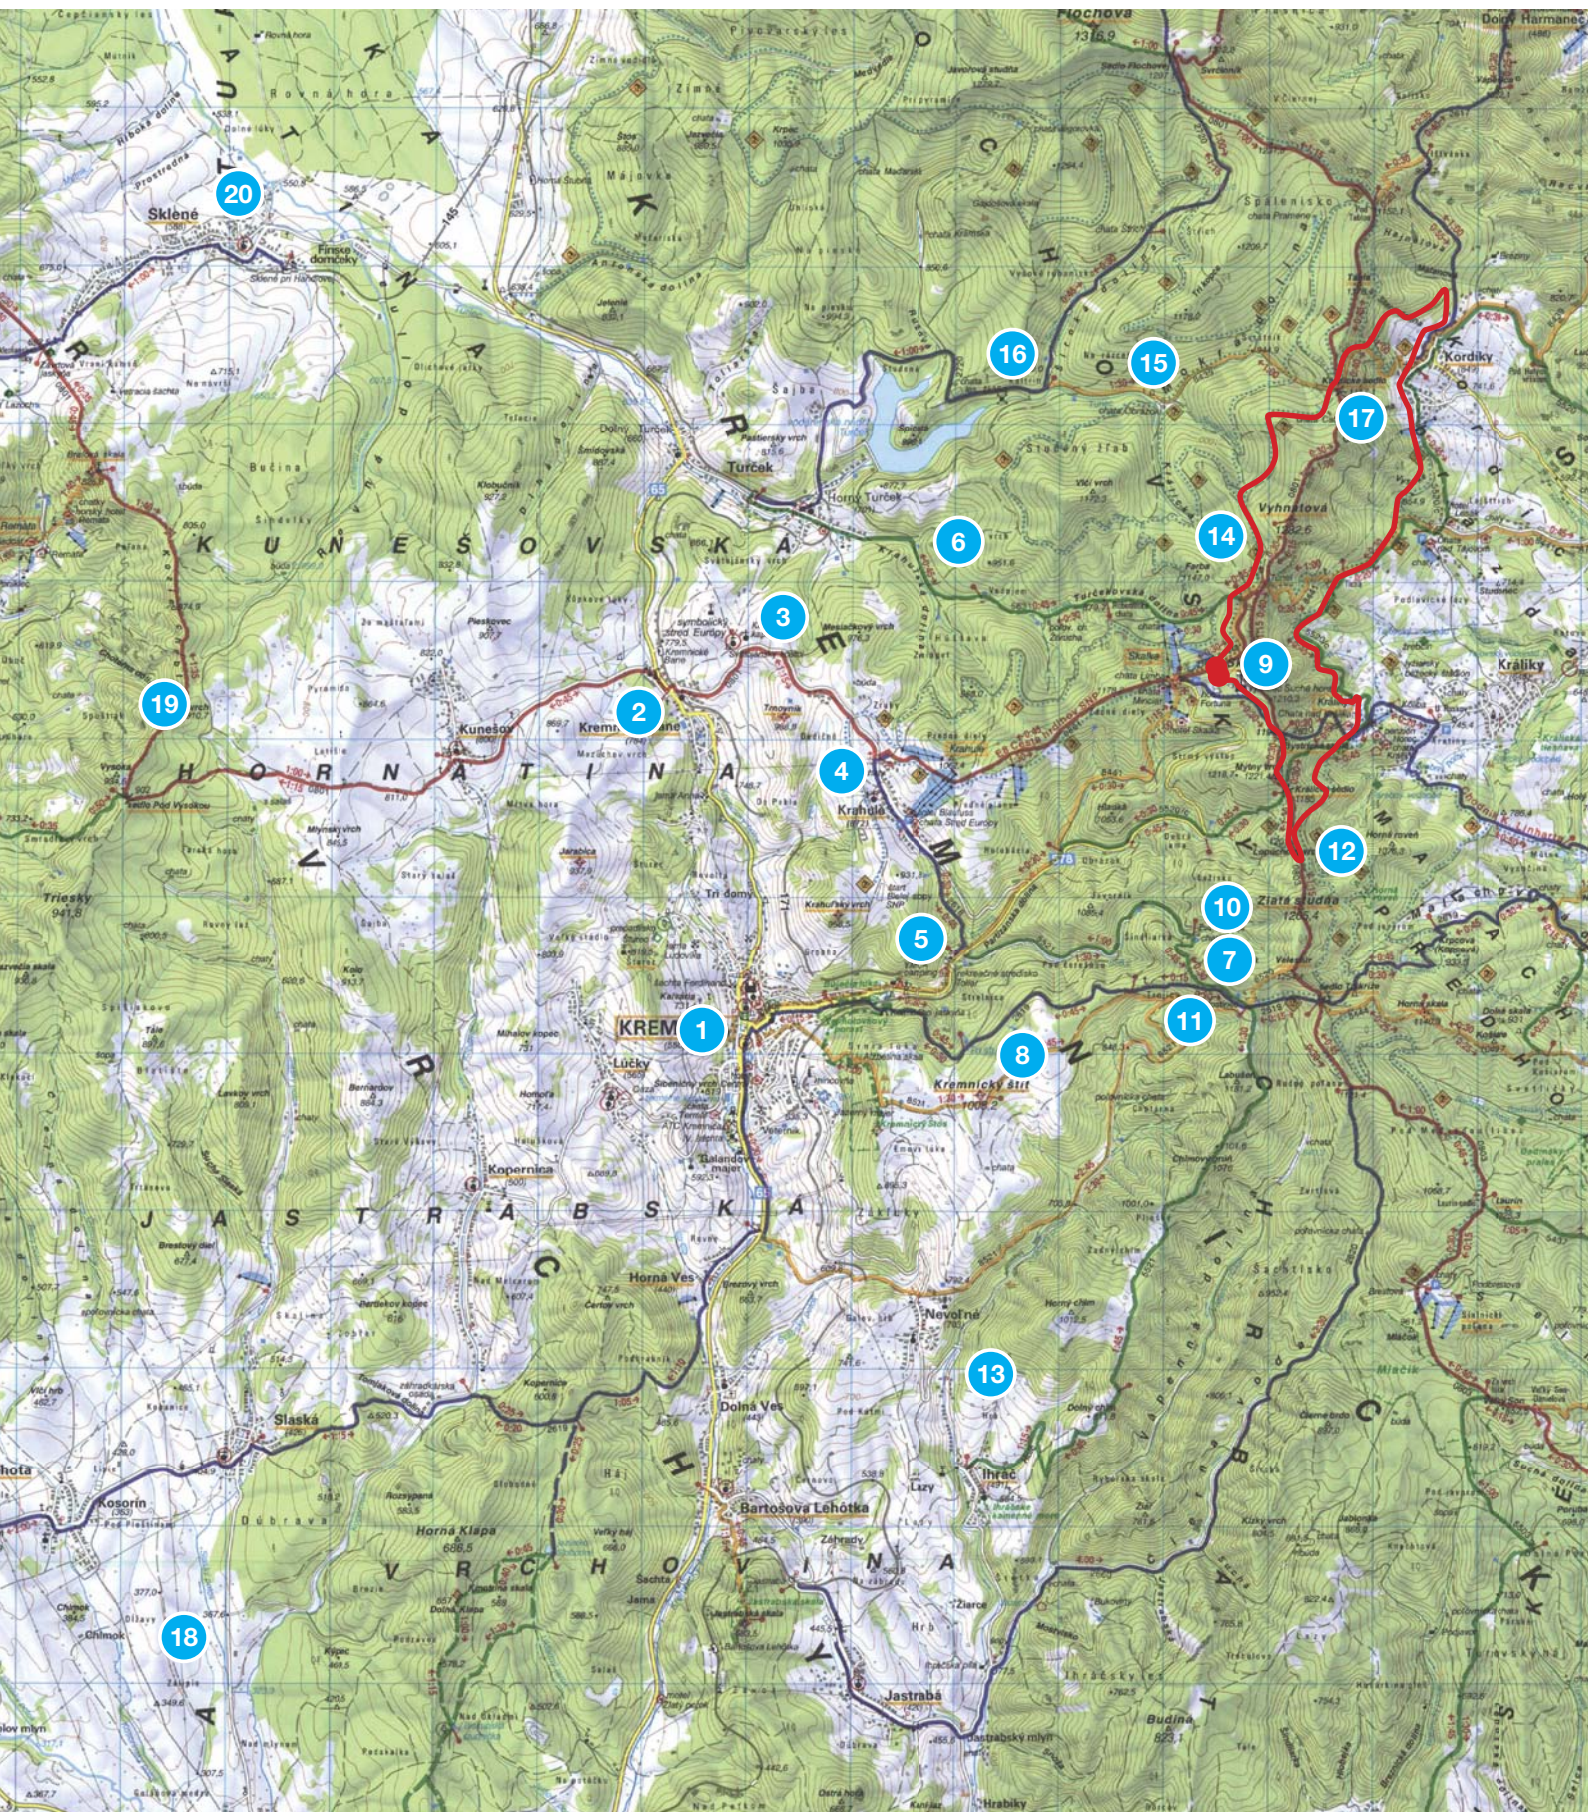

Cyklotrasa č. 2

Rázcestníky

1. Kremnica	11. Hostinec
2. Kremnické Bane	12. Pod Zlatou Studňou
3. Stred európy	13. Ihráč
4. Krahule	14. Václavák
5. Kremnica - píla	15. Chata Obrázok
6. Turček	16. Kaltrín
7. Šindliarka	17. Kordické sedlo
8. Slobodná	18. Lutíla - Slaská
9. Skalka	19. Kunešov strelnica
10. Pod Čerešňou	20. Sklené