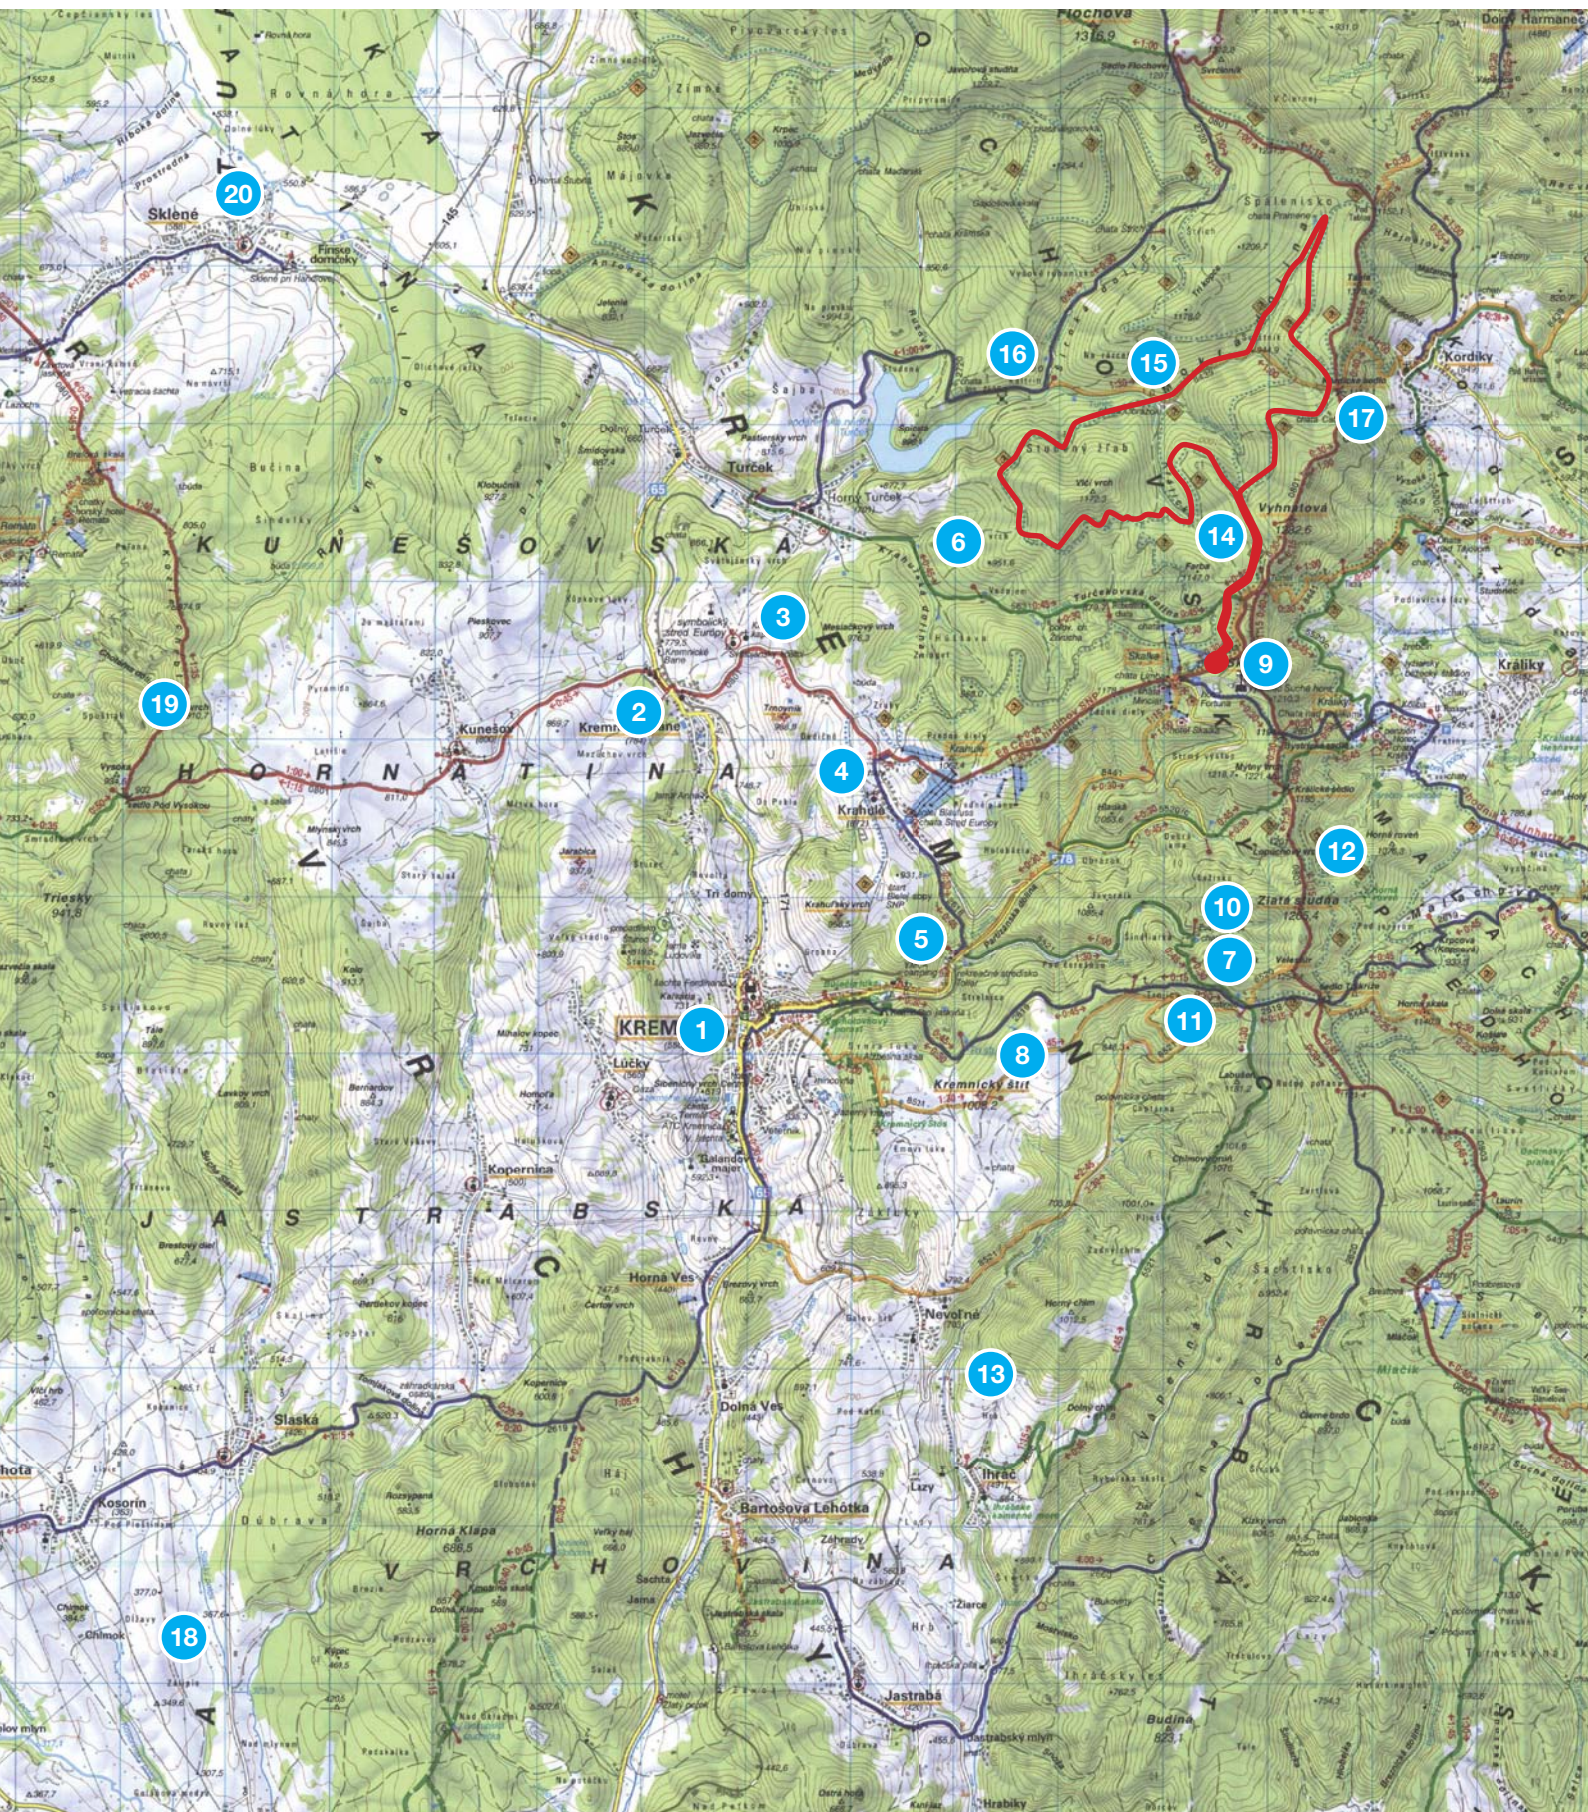

Cyklotrasa č. 5

Rázcestníky

- | | |
|--------------------|------------------------|
| 1. Kremnica | 11. Hostinec |
| 2. Kremnické Bane | 12. Pod Zlatou Studňou |
| 3. Stred európy | 13. Ihráč |
| 4. Krahule | 14. Václavák |
| 5. Kremnica - píla | 15. Chata Obrázok |
| 6. Turček | 16. Kaltrín |
| 7. Šindliarka | 17. Kordické sedlo |
| 8. Slobodná | 18. Lutíla - Slaská |
| 9. Skalka | 19. Kunešov strelnica |
| 10. Pod Čerešňou | 20. Sklené |

Cyklotrasa č. 6

Rázcestníky

- | | |
|--------------------|------------------------|
| 1. Kremnica | 11. Hostinec |
| 2. Kremnické Bane | 12. Pod Zlatou Studňou |
| 3. Stred európy | 13. Ihráč |
| 4. Krahule | 14. Václavák |
| 5. Kremnica - píla | 15. Chata Obrázok |
| 6. Turček | 16. Kaltrín |
| 7. Šindliarka | 17. Kordické sedlo |
| 8. Slobodná | 18. Lutila - Slaská |
| 9. Skalka | 19. Kunešov strelnica |
| 10. Pod Čerešňou | 20. Sklené |

Cyklotrasa č. 7

Rázcestníky

- | | |
|--------------------|------------------------|
| 1. Kremnica | 11. Hostinec |
| 2. Kremnické Bane | 12. Pod Zlatou Studňou |
| 3. Stred európy | 13. Ihráč |
| 4. Krahule | 14. Václavák |
| 5. Kremnica - píla | 15. Chata Obrázok |
| 6. Turček | 16. Kaltrín |
| 7. Šindliarka | 17. Kordické sedlo |
| 8. Slobodná | 18. Lutilla - Slaská |
| 9. Skalka | 19. Kunešov strelnica |
| 10. Pod Čerešňou | 20. Sklené |

Cyklotrasa č. 8

Rázcestníky

- | | |
|--------------------|------------------------|
| 1. Kremnica | 11. Hostinec |
| 2. Kremnické Bane | 12. Pod Zlatou Studňou |
| 3. Stred európy | 13. Ihráč |
| 4. Krahule | 14. Václavák |
| 5. Kremnica - píla | 15. Chata Obrázok |
| 6. Turček | 16. Kaltrín |
| 7. Šindliarka | 17. Kordické sedlo |
| 8. Slobodná | 18. Lutilla - Slaská |
| 9. Skalka | 19. Kunešov strelnica |
| 10. Pod Čerešňou | 20. Sklené |