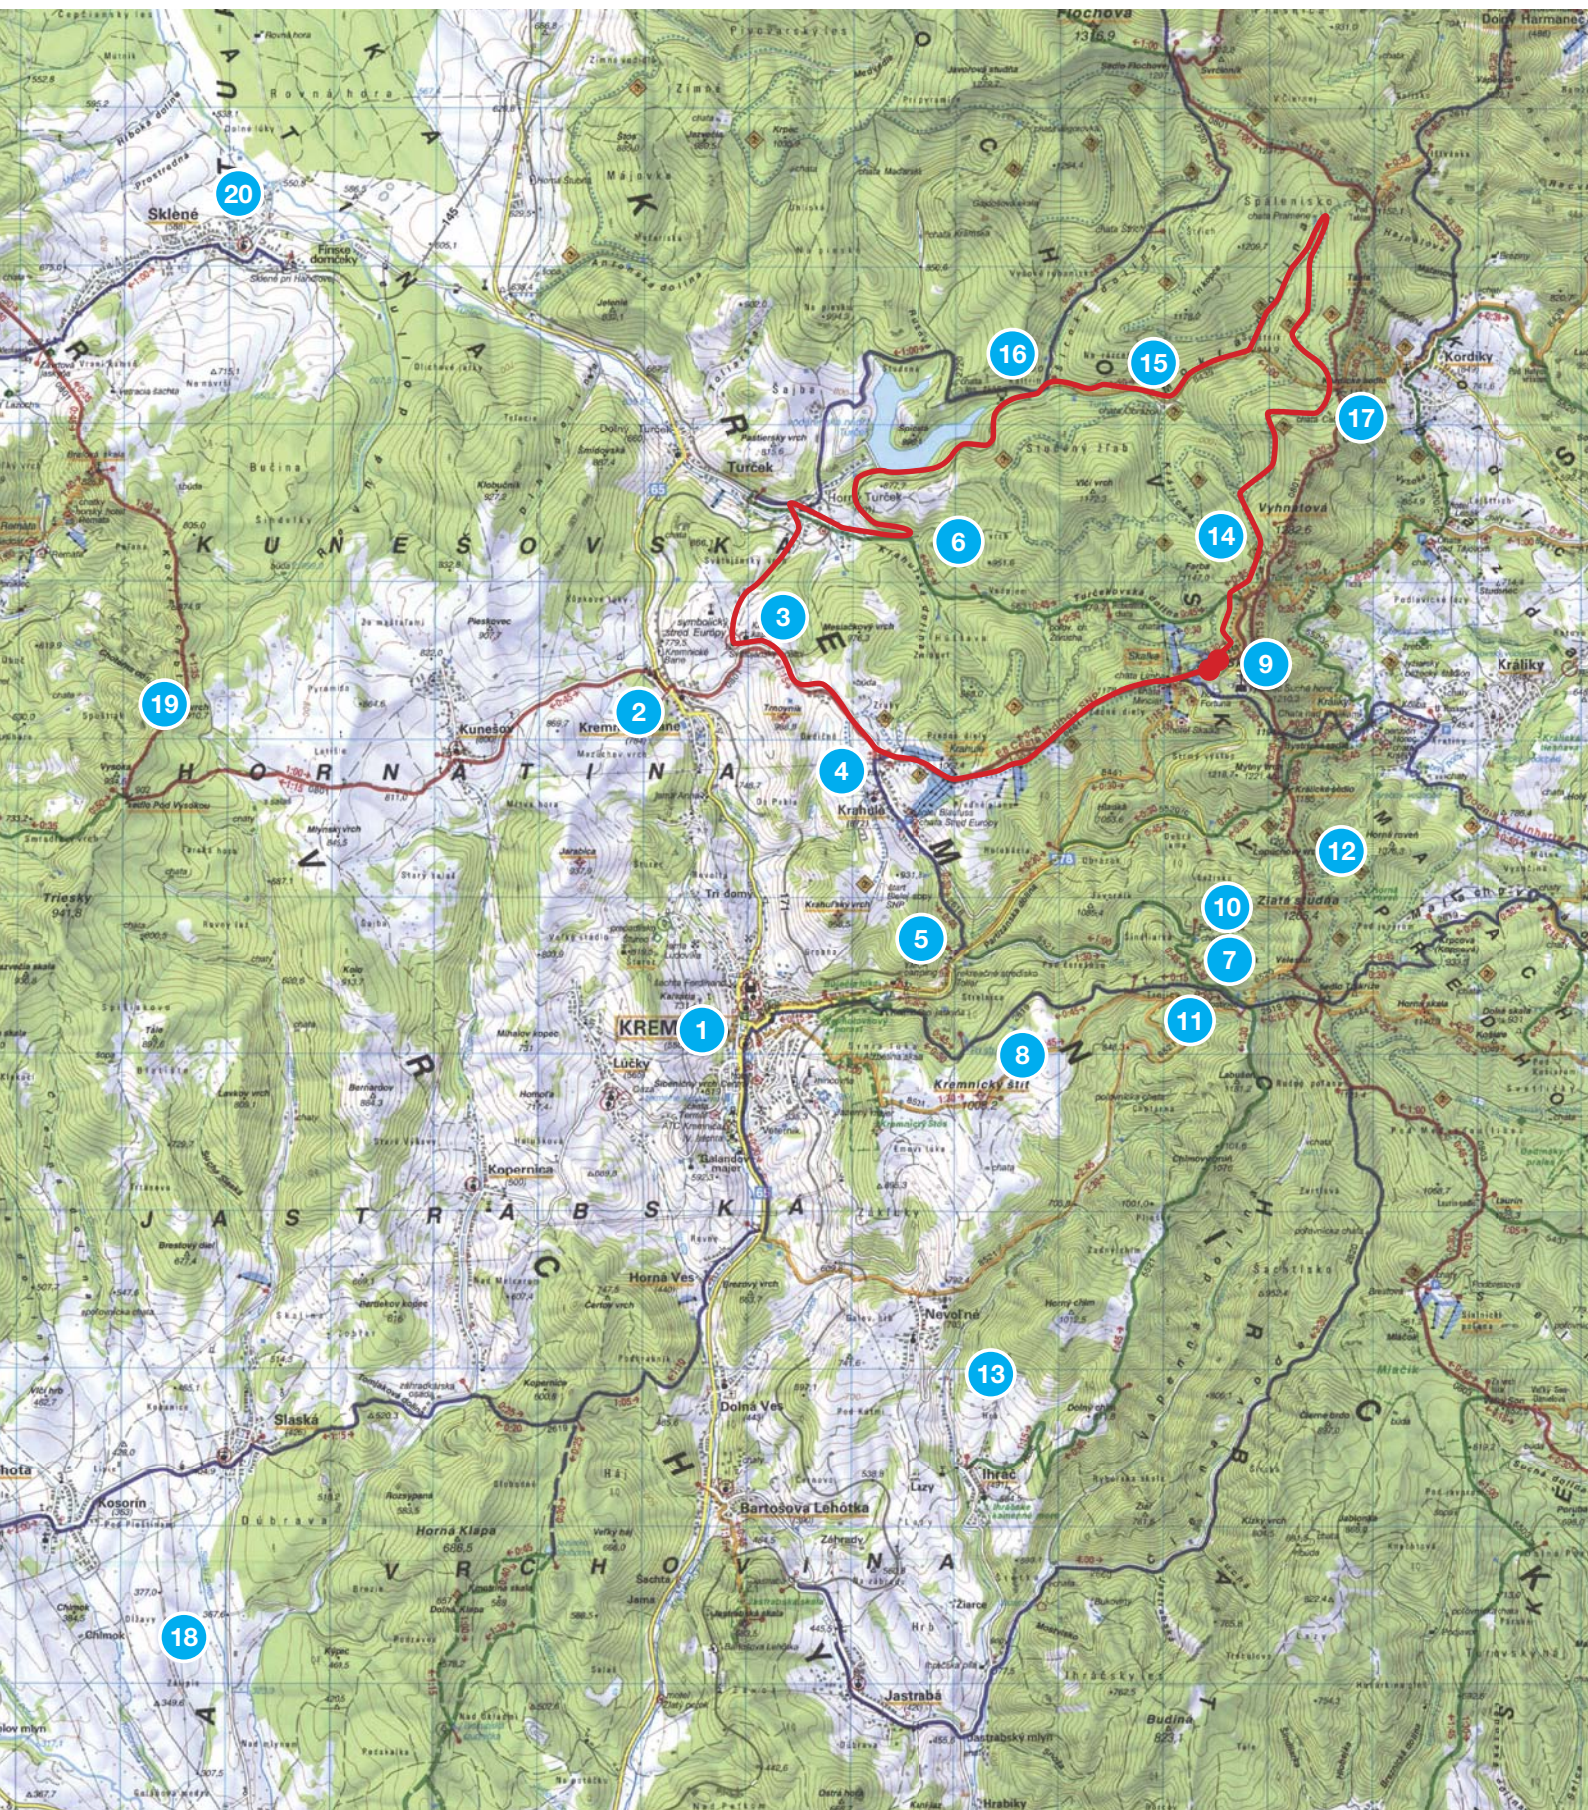

Cyklotrasa č. 3

Rázcestníky

1. Kremnica	11. Hostinec
2. Kremnické Bane	12. Pod Zlatou Studňou
3. Stred európy	13. Ihráč
4. Krahule	14. Václavák
5. Kremnica - píla	15. Chata Obrázok
6. Turček	16. Kaltrín
7. Šindliarka	17. Kordické sedlo
8. Slobodná	18. Lutíla - Slaská
9. Skalka	19. Kunešov strelnica
10. Pod Čerešňou	20. Sklené