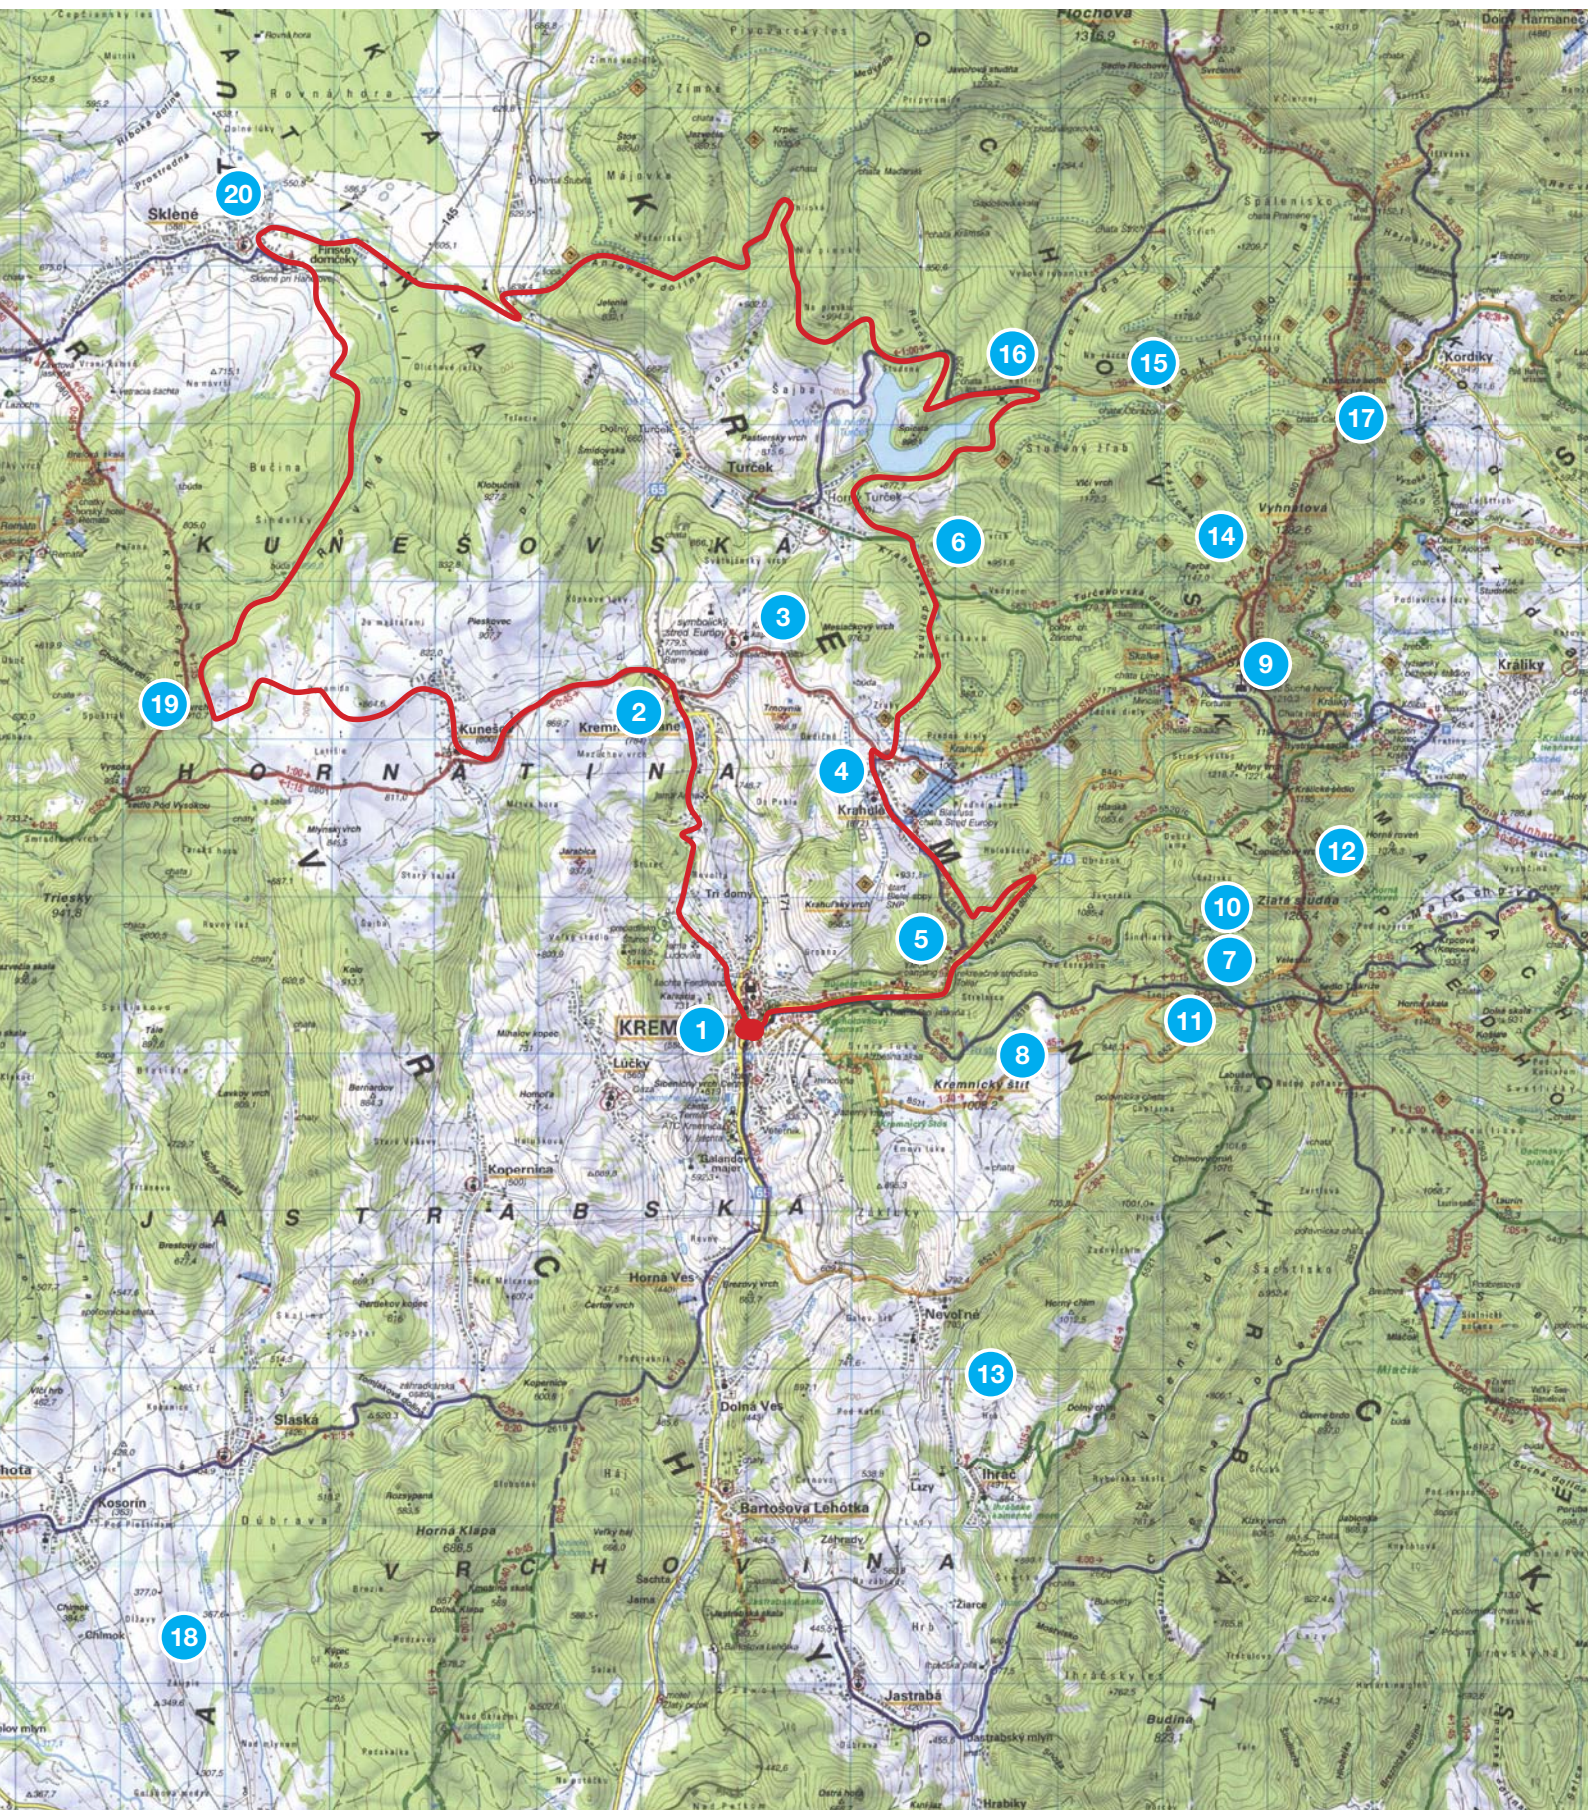

Cyklotrasa č. 4

Rázcestníky

- | | |
|--------------------|------------------------|
| 1. Kremnica | 11. Hostinec |
| 2. Kremnické Bane | 12. Pod Zlatou Studňou |
| 3. Stred európy | 13. Ihráč |
| 4. Krahule | 14. Václavák |
| 5. Kremnica - píla | 15. Chata Obrázok |
| 6. Turček | 16. Kaltrín |
| 7. Šindliarka | 17. Kordické sedlo |
| 8. Slobodná | 18. Lutila - Slaská |
| 9. Skalka | 19. Kunešov strelnica |
| 10. Pod Čerešňou | 20. Sklené |

Cyklotrasa č. 5

Rázcestníky

- | | |
|--------------------|------------------------|
| 1. Kremnica | 11. Hostinec |
| 2. Kremnické Bane | 12. Pod Zlatou Studňou |
| 3. Stred európy | 13. Ihráč |
| 4. Krahule | 14. Václavák |
| 5. Kremnica - píla | 15. Chata Obrázok |
| 6. Turček | 16. Kaltrín |
| 7. Šindliarka | 17. Kordické sedlo |
| 8. Slobodná | 18. Lutíla - Slaská |
| 9. Skalka | 19. Kunešov strelnica |
| 10. Pod Čerešňou | 20. Sklené |

Cyklotrasa č. 7

Rázcestníky

- | | |
|--------------------|------------------------|
| 1. Kremnica | 11. Hostinec |
| 2. Kremnické Bane | 12. Pod Zlatou Studňou |
| 3. Stred európy | 13. Ihráč |
| 4. Krahule | 14. Václavák |
| 5. Kremnica - píla | 15. Chata Obrázok |
| 6. Turček | 16. Kaltrín |
| 7. Šindliarka | 17. Kordické sedlo |
| 8. Slobodná | 18. Lutilla - Slaská |
| 9. Skalka | 19. Kunešov strelnica |
| 10. Pod Čerešňou | 20. Sklené |

Cyklotrasa č. 8

Rázcestníky

- | | |
|--------------------|------------------------|
| 1. Kremnica | 11. Hostinec |
| 2. Kremnické Bane | 12. Pod Zlatou Studňou |
| 3. Stred európy | 13. Ihráč |
| 4. Krahule | 14. Václavák |
| 5. Kremnica - píla | 15. Chata Obrázok |
| 6. Turček | 16. Kaltrín |
| 7. Šindliarka | 17. Kordické sedlo |
| 8. Slobodná | 18. Lutilla - Slaská |
| 9. Skalka | 19. Kunešov strelnica |
| 10. Pod Čerešňou | 20. Sklené |