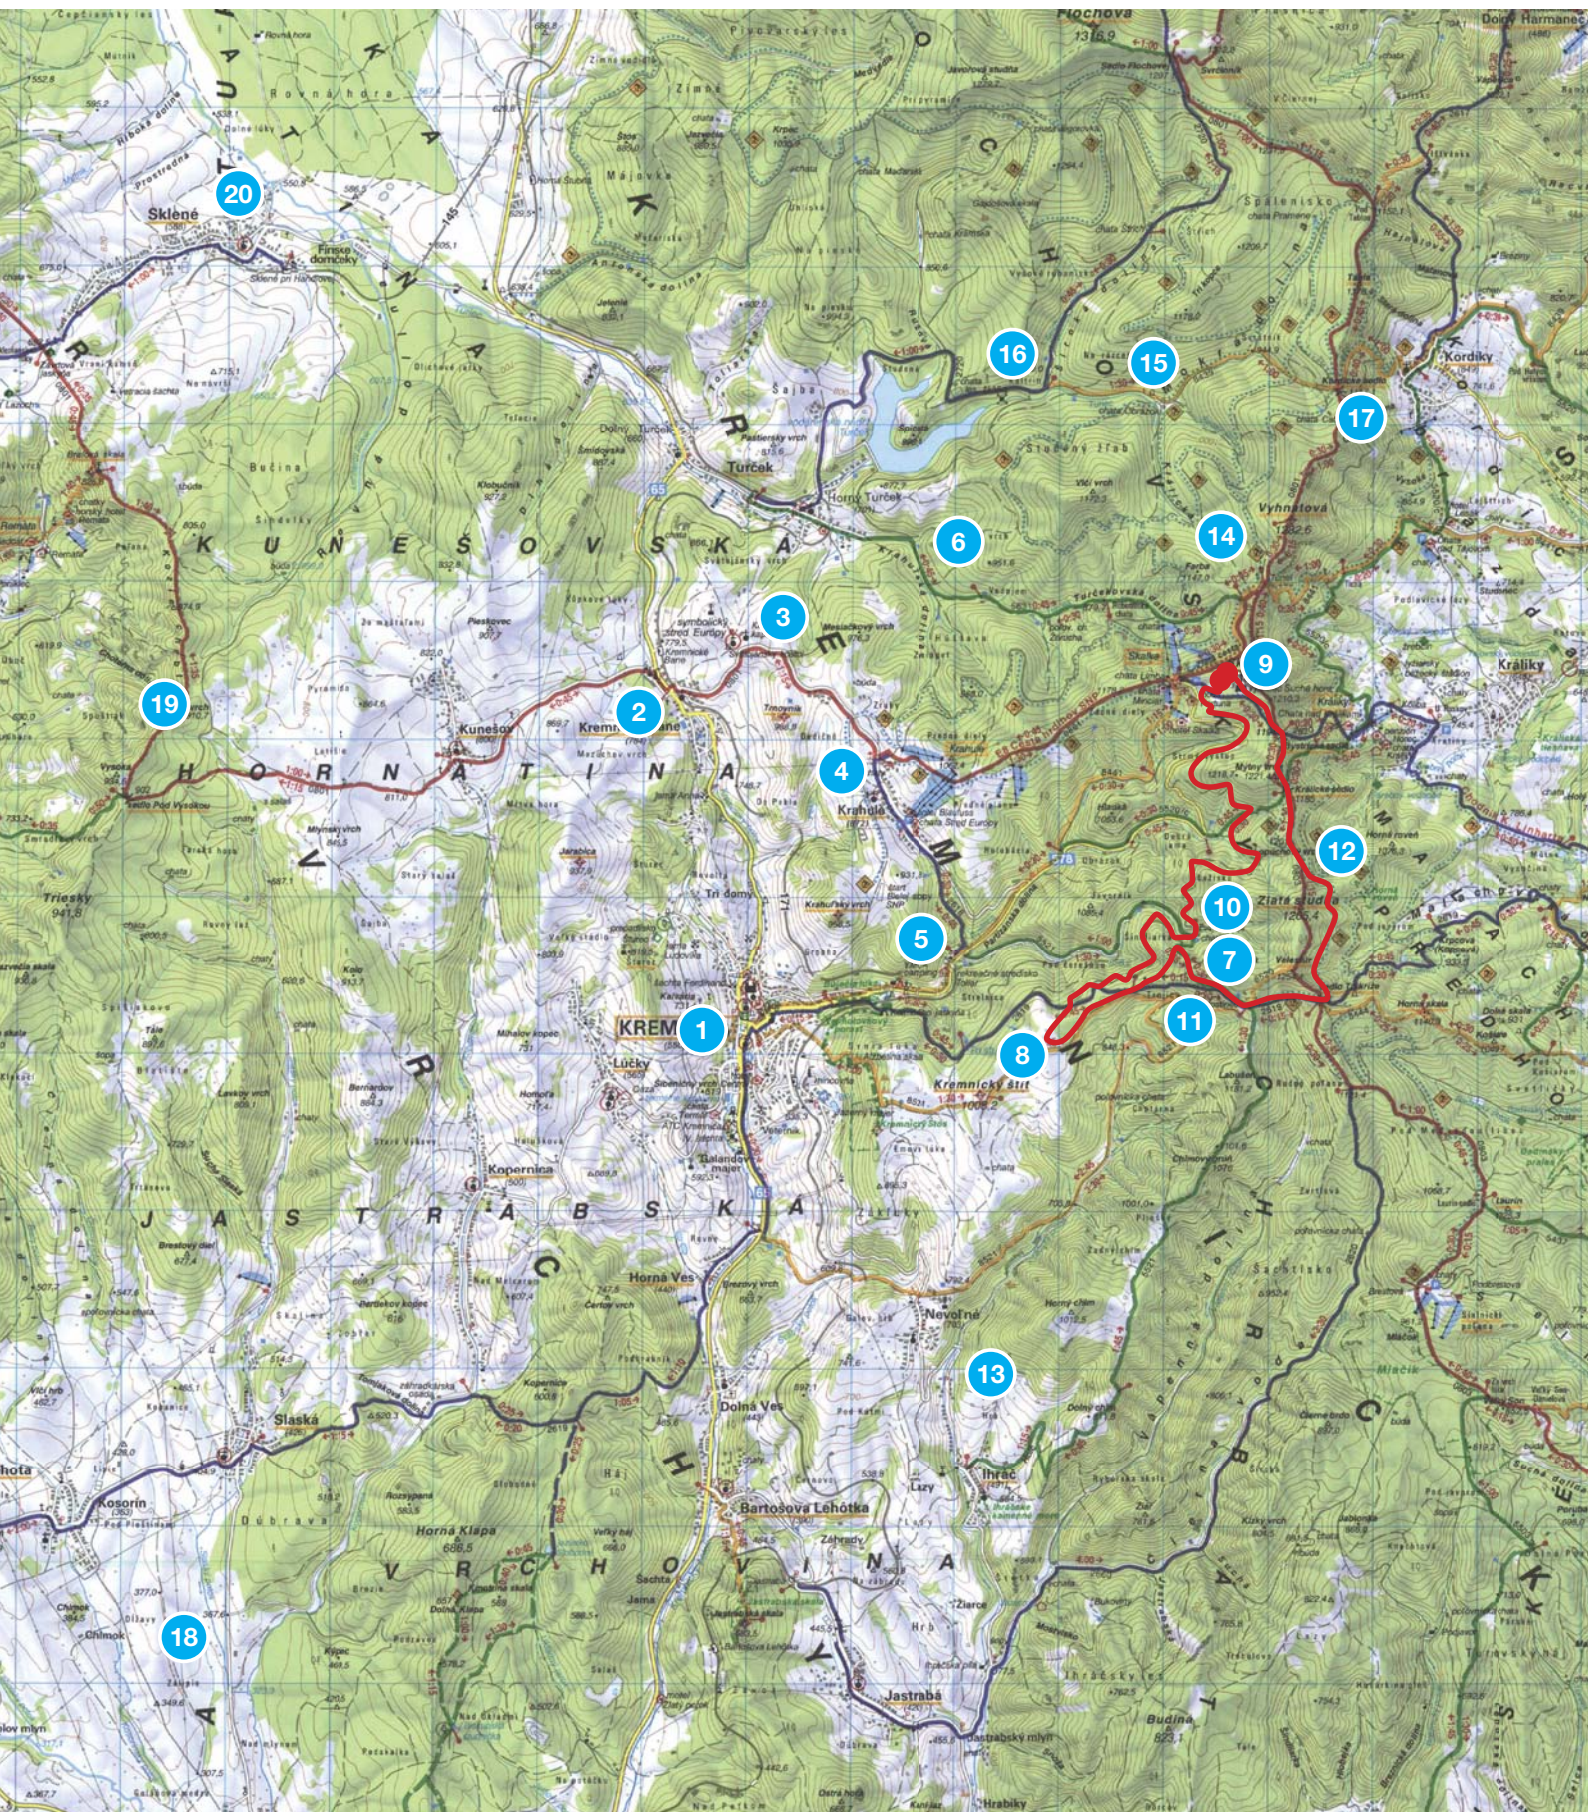

Cyklotrasa č. 5

Rázcestníky

- | | |
|--------------------|------------------------|
| 1. Kremnica | 11. Hostinec |
| 2. Kremnické Bane | 12. Pod Zlatou Studňou |
| 3. Stred európy | 13. Ihráč |
| 4. Krahule | 14. Václavák |
| 5. Kremnica - píla | 15. Chata Obrázok |
| 6. Turček | 16. Kaltrín |
| 7. Šindliarka | 17. Kordické sedlo |
| 8. Slobodná | 18. Lutíla - Slaská |
| 9. Skalka | 19. Kunešov strelnica |
| 10. Pod Čerešňou | 20. Sklené |

Cyklotrasa č. 6

Rázcestníky

- | | |
|--------------------|------------------------|
| 1. Kremnica | 11. Hostinec |
| 2. Kremnické Bane | 12. Pod Zlatou Studňou |
| 3. Stred európy | 13. Ihráč |
| 4. Krahule | 14. Václavák |
| 5. Kremnica - píla | 15. Chata Obrázok |
| 6. Turček | 16. Kaltrín |
| 7. Šindliarka | 17. Kordické sedlo |
| 8. Slobodná | 18. Lutila - Slaská |
| 9. Skalka | 19. Kunešov strelnica |
| 10. Pod Čerešňou | 20. Sklené |

Cyklotrasa č. 7

Rázcestníky

- | | |
|--------------------|------------------------|
| 1. Kremnica | 11. Hostinec |
| 2. Kremnické Bane | 12. Pod Zlatou Studňou |
| 3. Stred európy | 13. Ihráč |
| 4. Krahule | 14. Václavák |
| 5. Kremnica - píla | 15. Chata Obrázok |
| 6. Turček | 16. Kaltrín |
| 7. Šindliarka | 17. Kordické sedlo |
| 8. Slobodná | 18. Lutilla - Slaská |
| 9. Skalka | 19. Kunešov strelnica |
| 10. Pod Čerešňou | 20. Sklené |

Cyklotrasa č. 8

Rázcestníky

- | | |
|--------------------|------------------------|
| 1. Kremnica | 11. Hostinec |
| 2. Kremnické Bane | 12. Pod Zlatou Studňou |
| 3. Stred európy | 13. Ihráč |
| 4. Krahule | 14. Václavák |
| 5. Kremnica - píla | 15. Chata Obrázok |
| 6. Turček | 16. Kaltrín |
| 7. Šindliarka | 17. Kordické sedlo |
| 8. Slobodná | 18. Lutilla - Slaská |
| 9. Skalka | 19. Kunešov strelnica |
| 10. Pod Čerešňou | 20. Sklené |