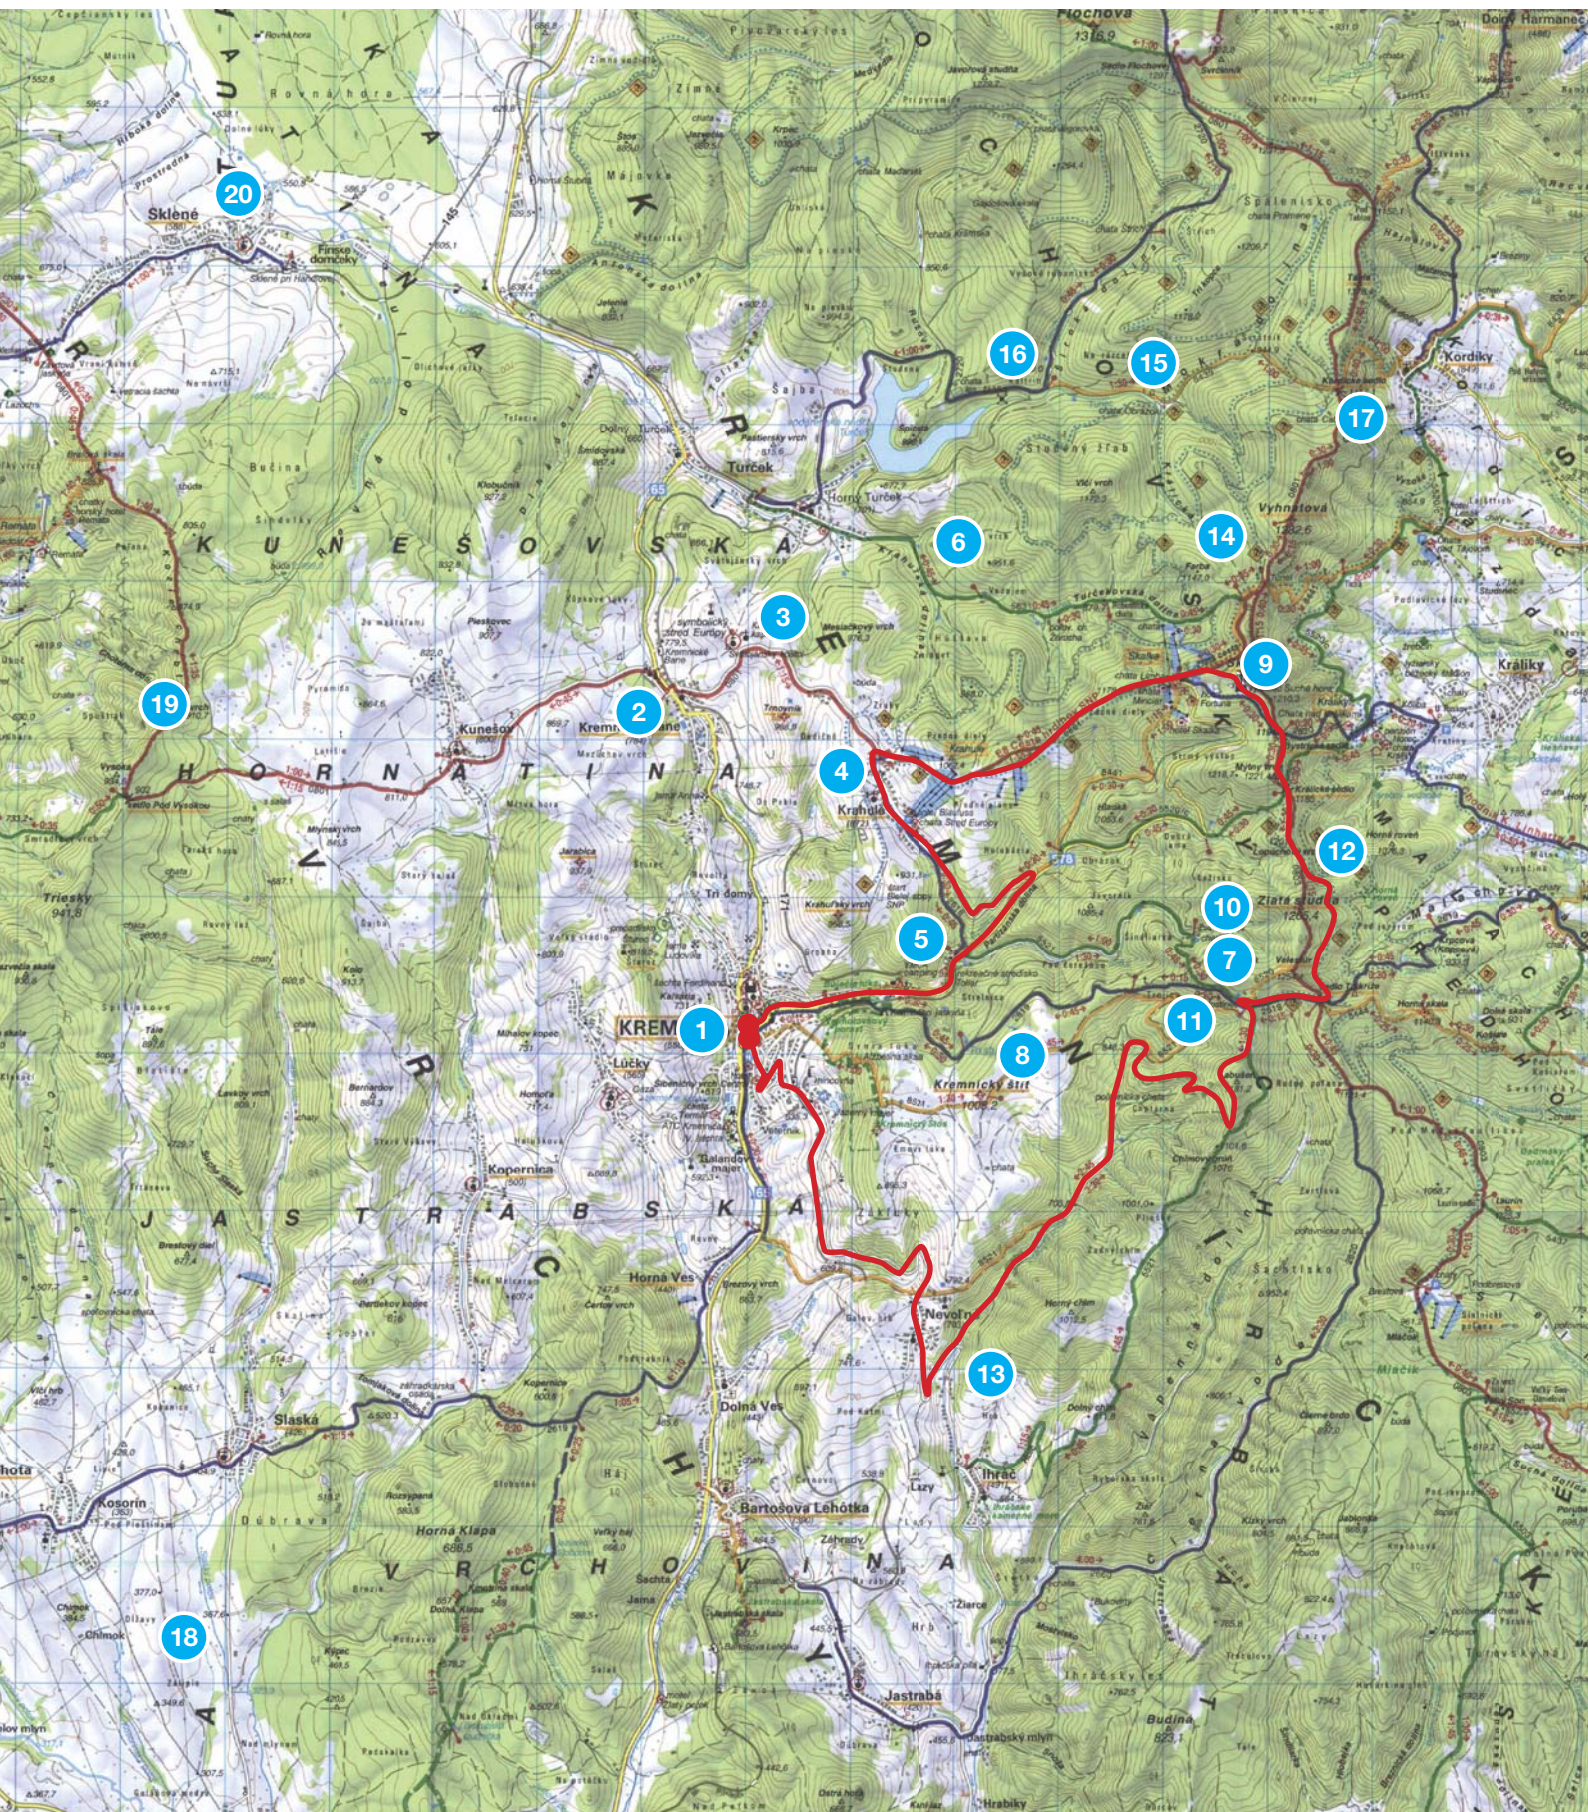

Cyklotrasa č. 3

Rázcestníky

- | | |
|--------------------|------------------------|
| 1. Kremnica | 11. Hostinec |
| 2. Kremnické Bane | 12. Pod Zlatou Studňou |
| 3. Stred európy | 13. Ihráč |
| 4. Krahule | 14. Václavák |
| 5. Kremnica - píla | 15. Chata Obrázok |
| 6. Turček | 16. Kaltrín |
| 7. Šindliarka | 17. Kordické sedlo |
| 8. Slobodná | 18. Lutíla - Slaská |
| 9. Skalka | 19. Kunešov strelnica |
| 10. Pod Čerešňou | 20. Sklené |

Cyklotrasa č. 5

Rázcestníky

- | | |
|--------------------|------------------------|
| 1. Kremnica | 11. Hostinec |
| 2. Kremnické Bane | 12. Pod Zlatou Studňou |
| 3. Stred európy | 13. Ihráč |
| 4. Krahule | 14. Václavák |
| 5. Kremnica - píla | 15. Chata Obrázok |
| 6. Turček | 16. Kaltrín |
| 7. Šindliarka | 17. Kordické sedlo |
| 8. Slobodná | 18. Lutíla - Slaská |
| 9. Skalka | 19. Kunešov strelnica |
| 10. Pod Čerešňou | 20. Sklené |

Cyklotrasa č. 7

Rázcestníky

- | | |
|--------------------|------------------------|
| 1. Kremnica | 11. Hostinec |
| 2. Kremnické Bane | 12. Pod Zlatou Studňou |
| 3. Stred európy | 13. Ihráč |
| 4. Krahule | 14. Václavák |
| 5. Kremnica - píla | 15. Chata Obrázok |
| 6. Turček | 16. Kaltrín |
| 7. Šindliarka | 17. Kordické sedlo |
| 8. Slobodná | 18. Lutilla - Slaská |
| 9. Skalka | 19. Kunešov strelnica |
| 10. Pod Čerešňou | 20. Sklené |

Cyklotrasa č. 8

Rázcestníky

- | | |
|--------------------|------------------------|
| 1. Kremnica | 11. Hostinec |
| 2. Kremnické Bane | 12. Pod Zlatou Studňou |
| 3. Stred európy | 13. Ihráč |
| 4. Krahule | 14. Václavák |
| 5. Kremnica - píla | 15. Chata Obrázok |
| 6. Turček | 16. Kaltrín |
| 7. Šindliarka | 17. Kordické sedlo |
| 8. Slobodná | 18. Lutilla - Slaská |
| 9. Skalka | 19. Kunešov strelnica |
| 10. Pod Čerešňou | 20. Sklené |