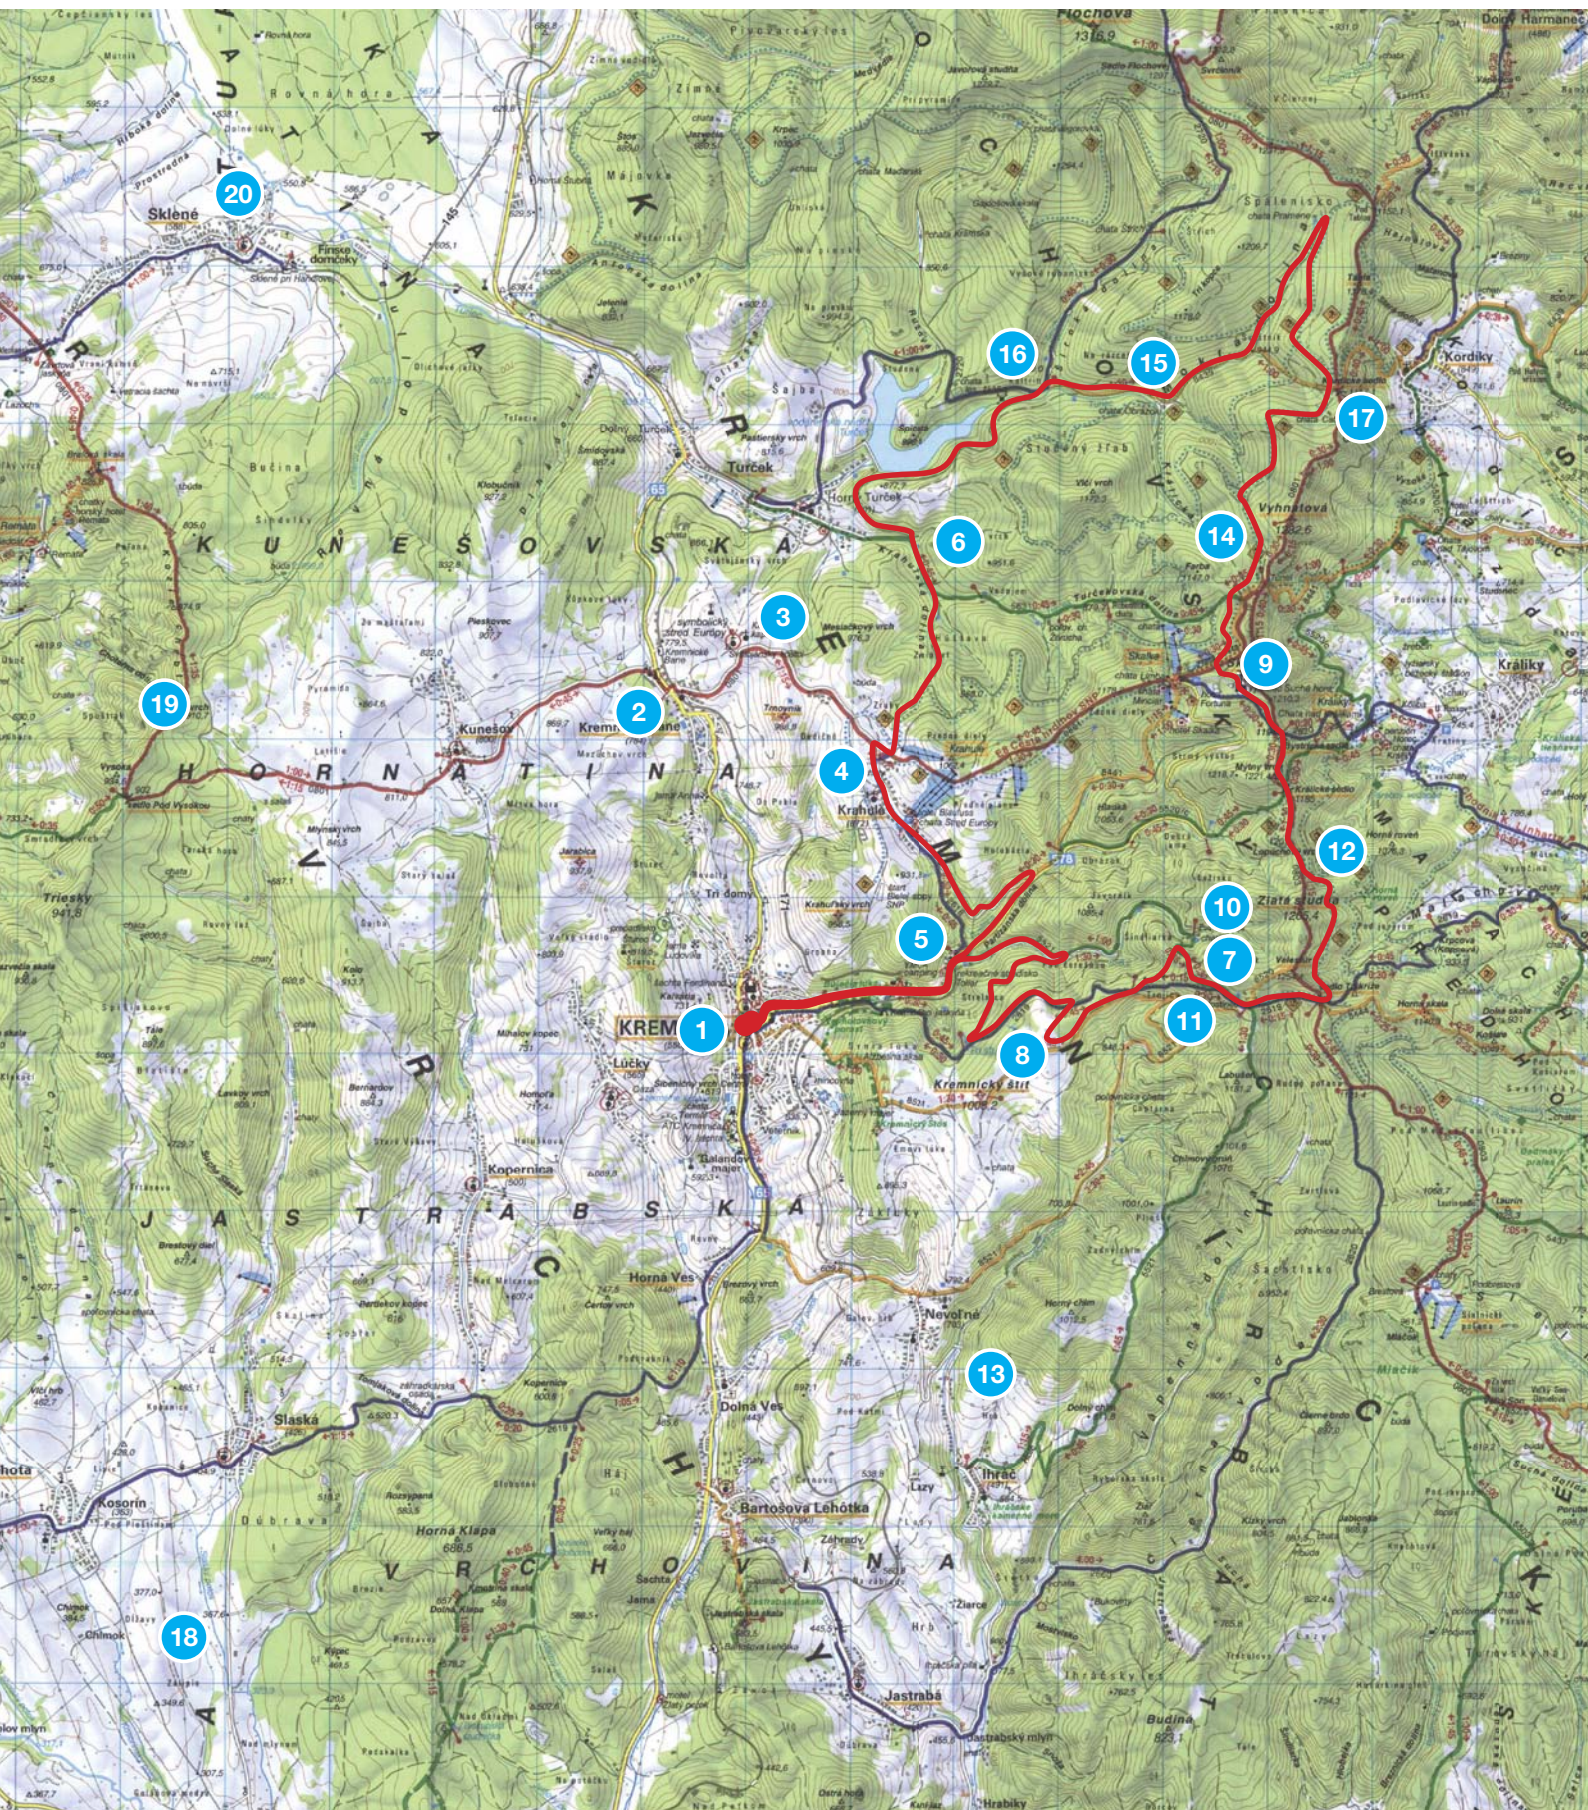

Cyklotrasa č. 1

Rázcestníky

1. Kremnica	11. Hostinec
2. Kremnické Bane	12. Pod Zlatou Studňou
3. Stred európy	13. Ihráč
4. Krahule	14. Václavák
5. Kremnica - píla	15. Chata Obrázok
6. Turček	16. Kaltrín
7. Šindliarka	17. Kordické sedlo
8. Slobodná	18. Lutilla - Slaská
9. Skalka	19. Kunešov strelnica
10. Pod Čerešňou	20. Sklené