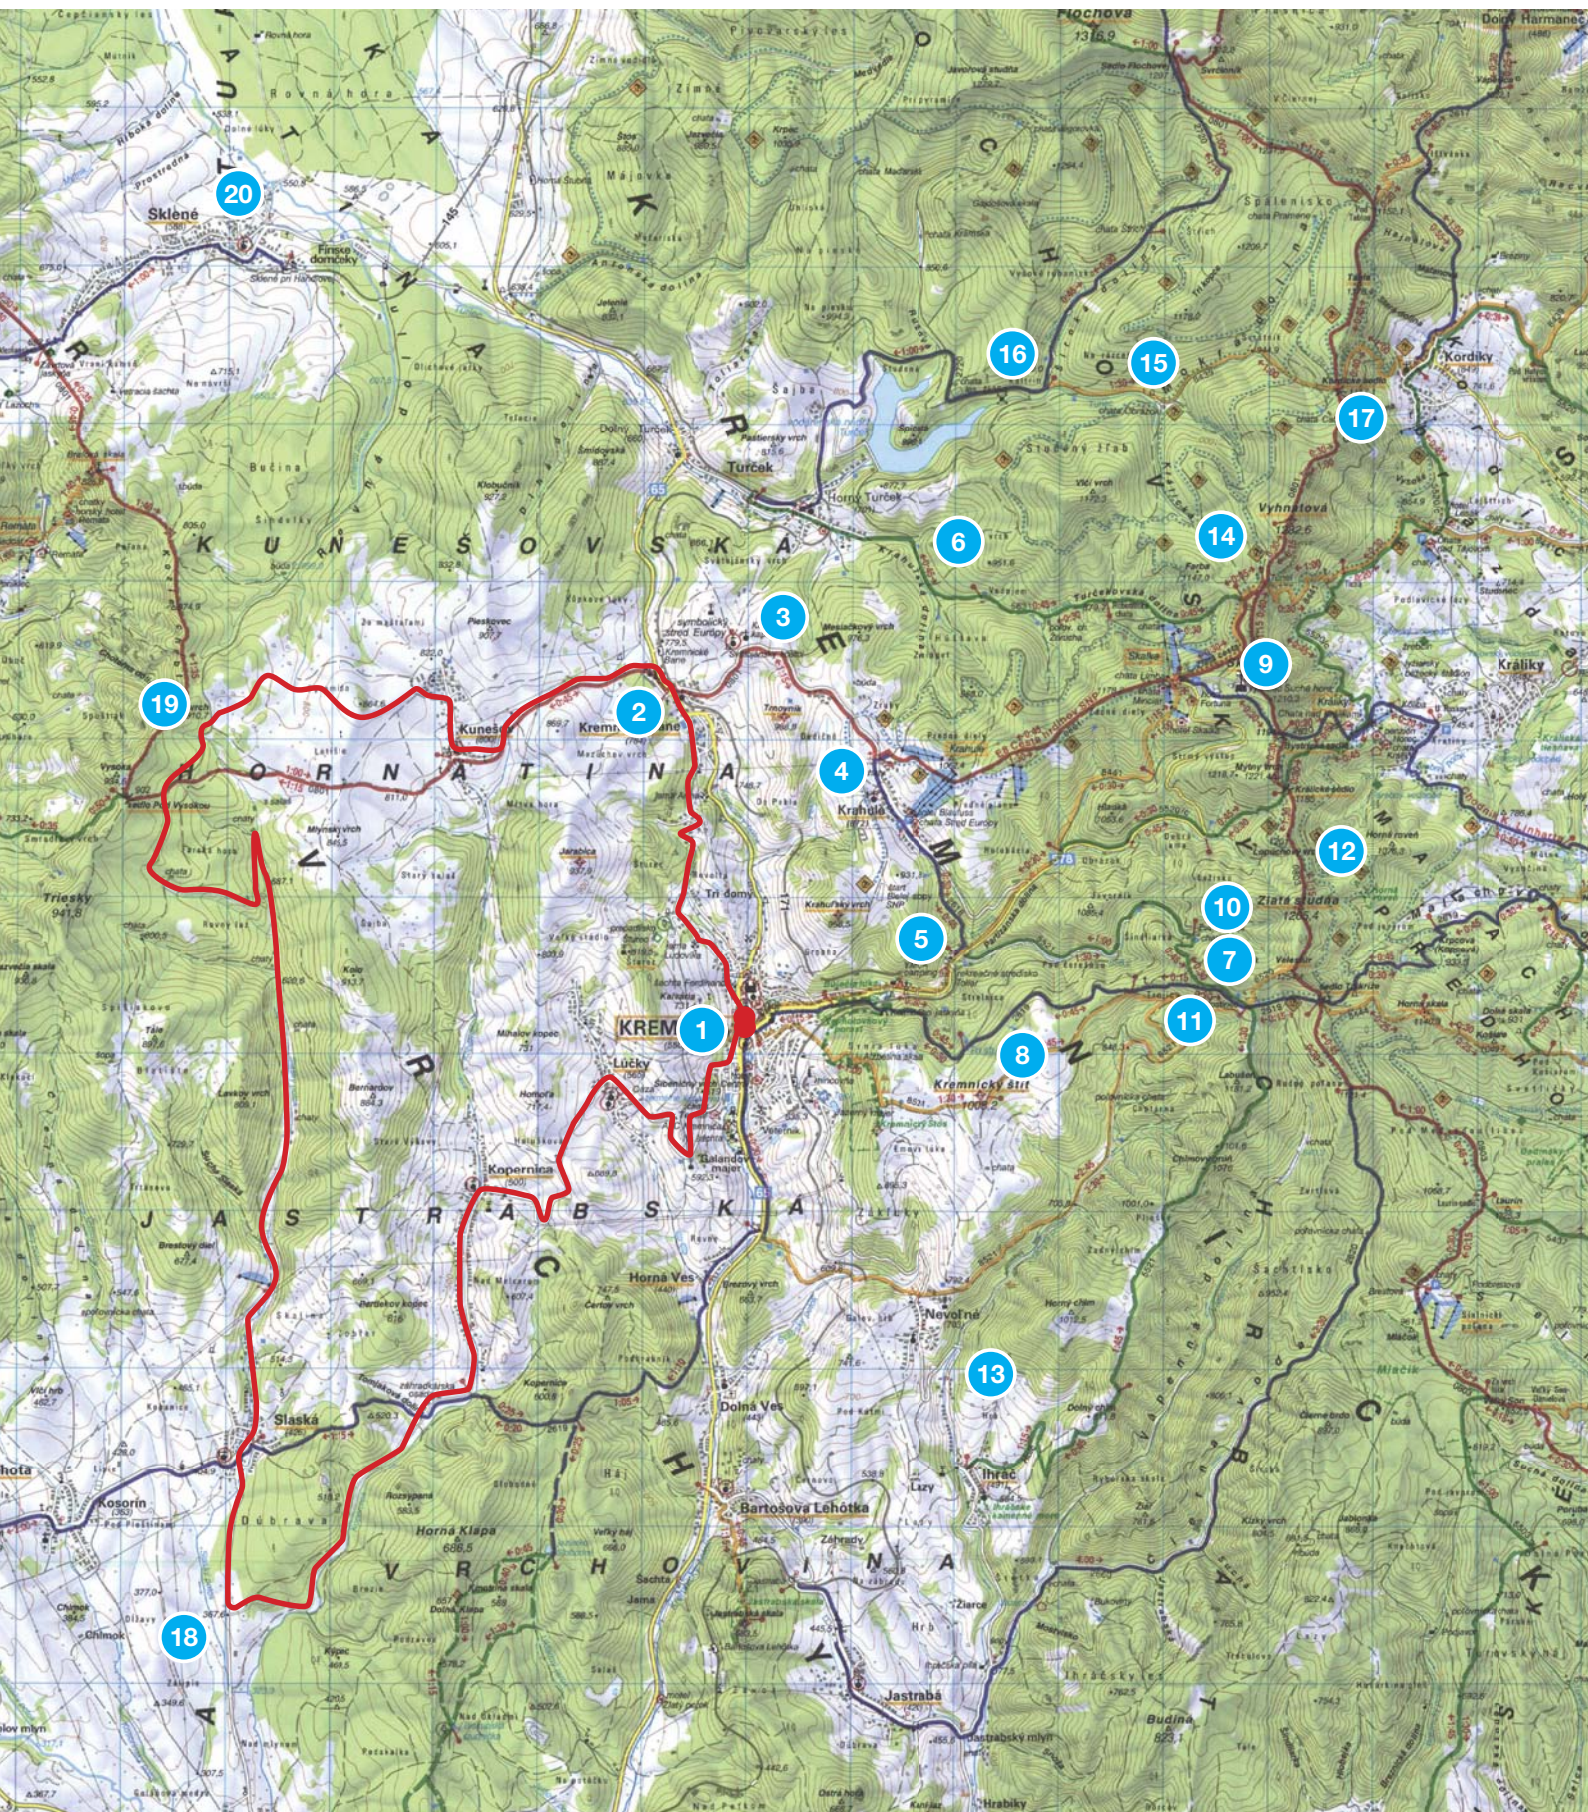

Cyklotrasa č. 4

Rázcestníky

1. Kremnica	11. Hostinec
2. Kremnické Bane	12. Pod Zlatou Studňou
3. Stred európy	13. Ihráč
4. Krahule	14. Václavák
5. Kremnica - píla	15. Chata Obrázok
6. Turček	16. Kaltrín
7. Šindliarka	17. Kordické sedlo
8. Slobodná	18. Lutila - Slaská
9. Skalka	19. Kunešov strelnica
10. Pod Čerešňou	20. Sklené